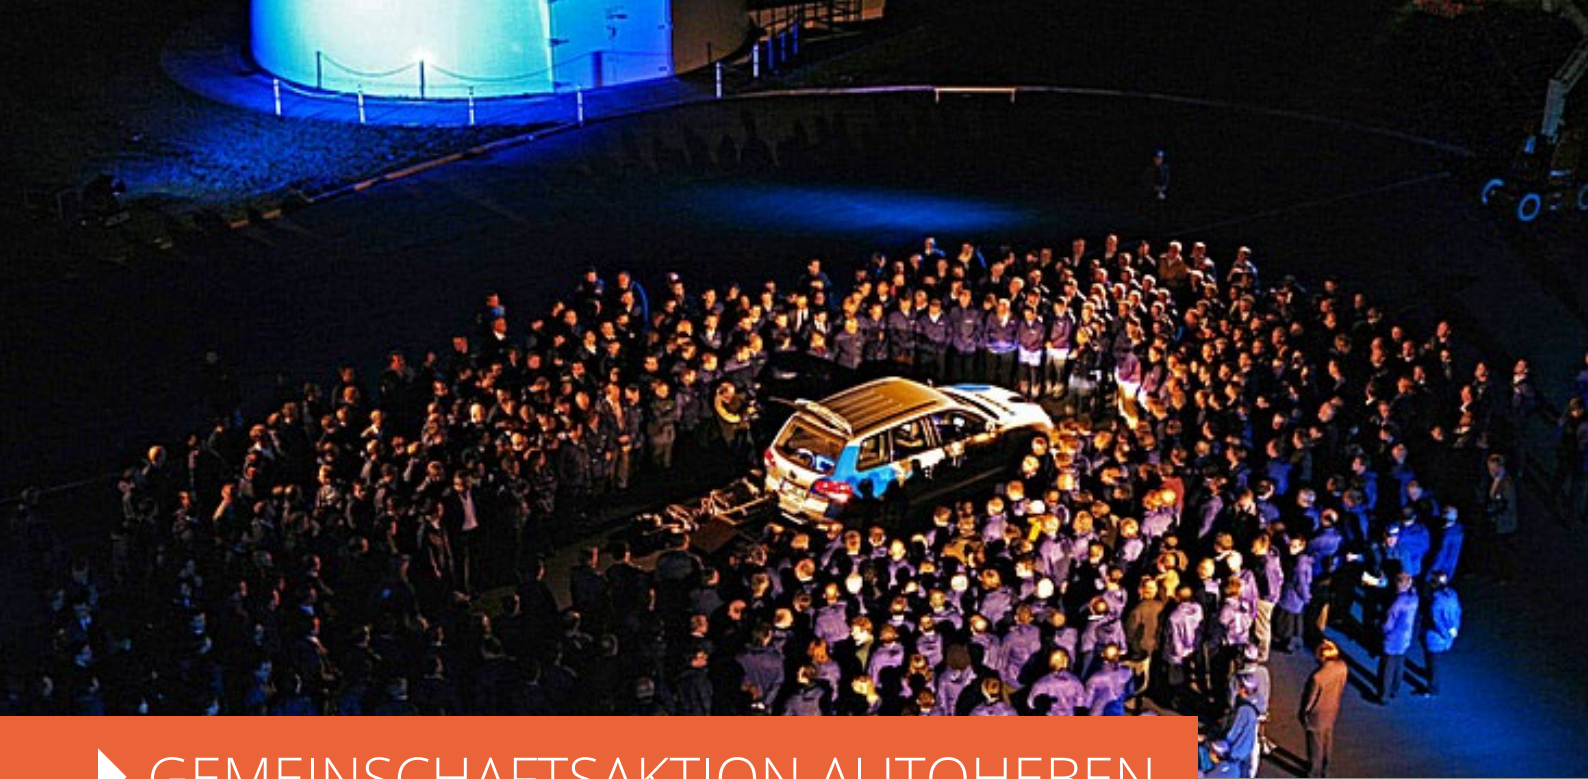

 Outdoor

 Ab 59,- € pro Person

► GEMEINSCHAFTSAKTION AUTOHEBEN

Gemeinsam Berge versetzen!

Wer schon einmal mit vielen tausend Menschen gemeinsam gesungen oder den Sieg der favorisierten Fußballmannschaft im Stadion gefeiert hat, weiß: Das Gemeinschaftsgefühl setzt ungeheure Kräfte frei. Bei der symbolstarken Gemeinschaftsaktion Autoheben müssen die Teilnehmenden ein auf einem Podest befestigtes Fahrzeug durch gleichmäßigen Zug an sternförmig ausgelegten Seilen vom Boden anheben und bewegen. Dabei ist es besonders wichtig, dass alle an einem Strang ziehen und die Kraft und Motivation, die durch die Gemeinschaftsaktion entstehen, für das Team nutzen.