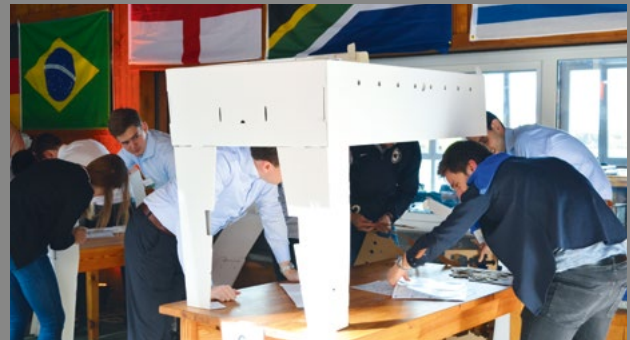

▶ DO-IT-YOURSELF KICKERTURNIER

Diese Tischkicker bauen Sie selbst!

Dieses geniale Fußball-Teambuilding wird alle Beteiligten faszinieren. In kleinen Teams bauen die Teilnehmenden unter fachkundiger Anleitung ihre eigenen Kickertische. Durch geschicktes Teamwork entstehen aus verschiedenen, passgenauen Pappteilen und Holzstangen Schritt für Schritt hochwertige Kickertische. Je nach Zeitvorgabe können die Teams ihre Kickertische noch individuell branden, bevor das große Kicker-Turnier beginnt. Der Clou: Sie dürfen die selbstgebauten Kickertische nach dem Event behalten!

20 - 400 Personen

2 bis 3 Std.

Indoor

Ab 49,- € pro Person